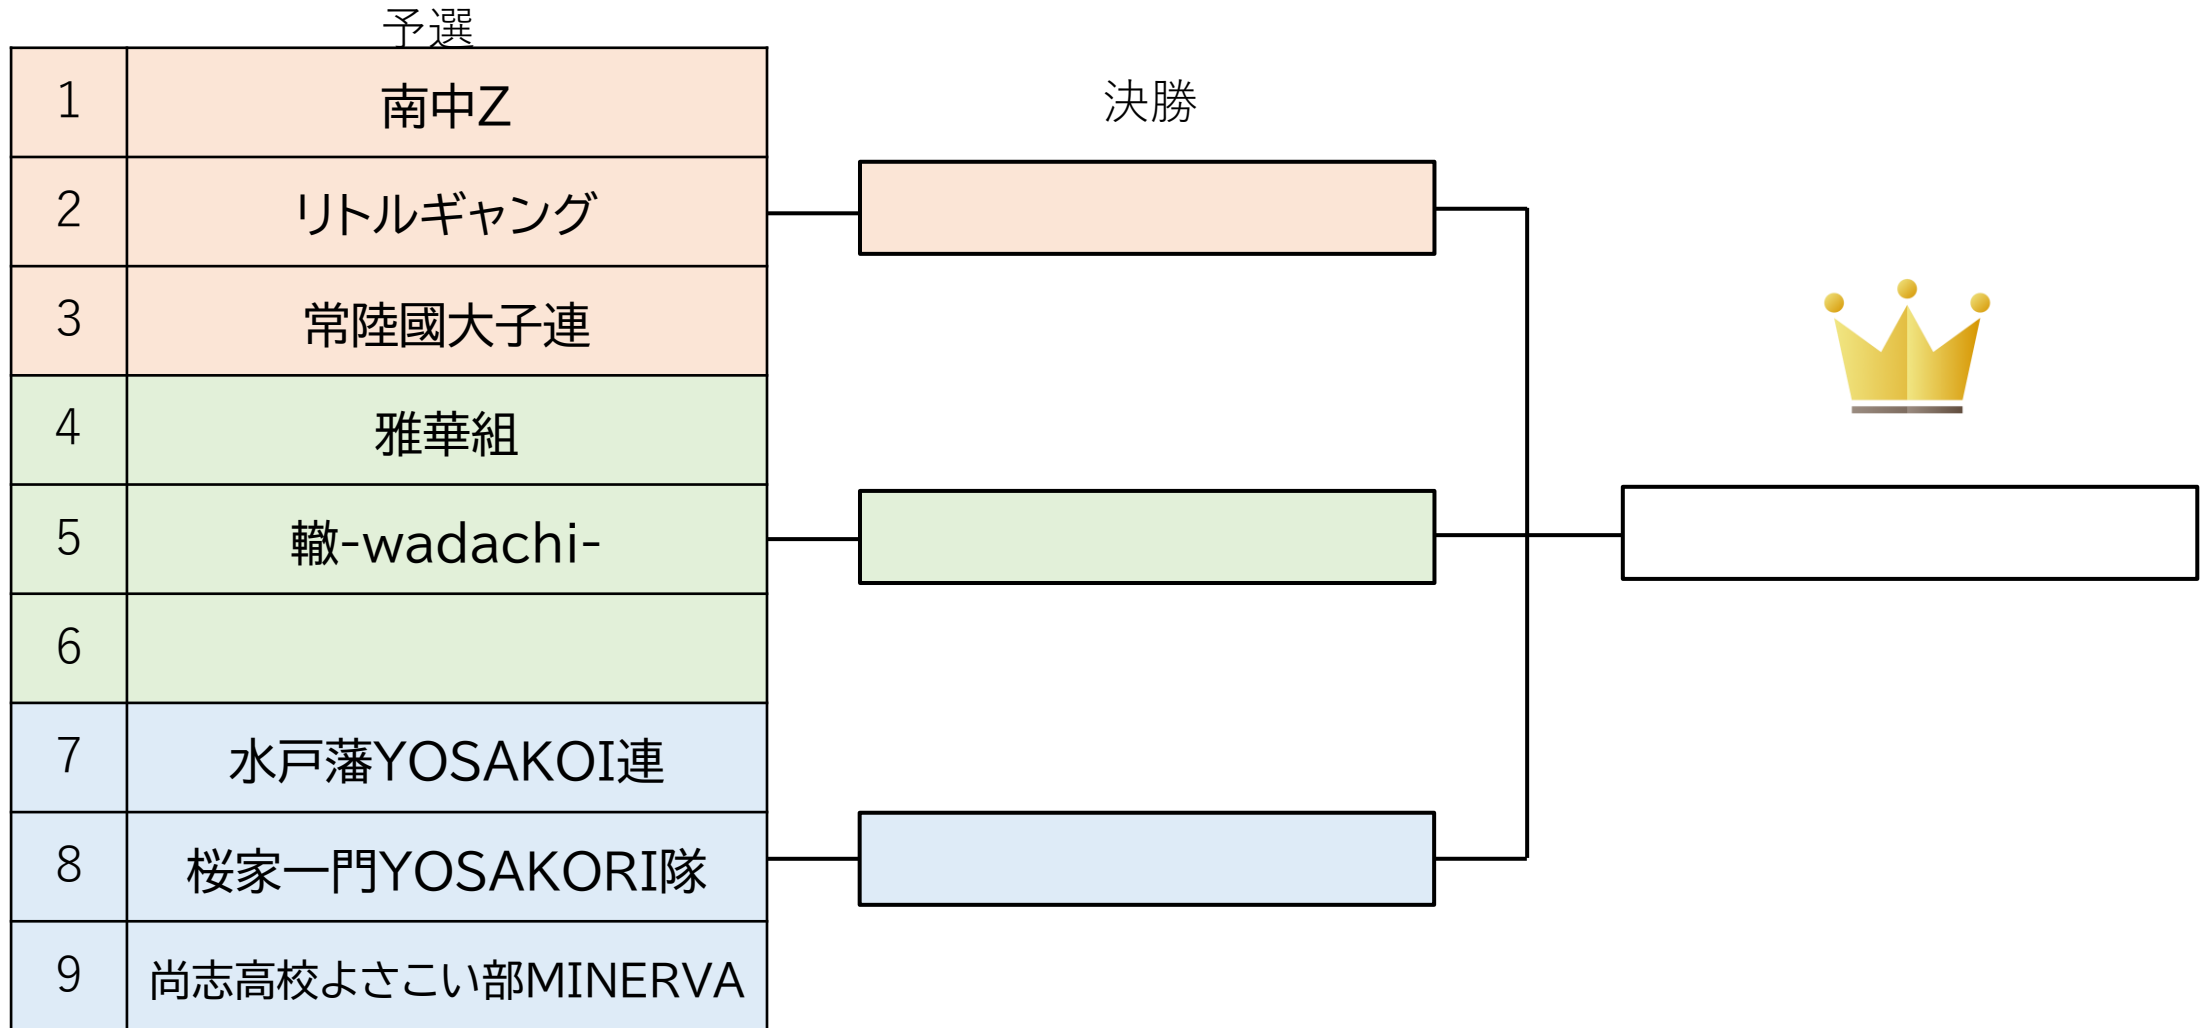

旗士コンテスト

予選

| | |
|----|------------------|
| 1 | 斬桐舞 |
| 2 | 尚志高校よさこい部MINERVA |
| 3 | 雅華組 |
| 4 | 福島学生“源種”～seed～ |
| 5 | 南中Z |
| 6 | 勢や |
| 7 | 鏡踊爛會 |
| 8 | 城花翡翠 |
| 9 | リトルギャング |
| 10 | 轍-wadachi- |
| 11 | 會舞道郷人 |
| 12 | 倭奏 |
| 13 | 常陸國大子連 |
| 14 | 我俣 |
| 15 | 水戸藩YOSAKOI連 |

決勝

チーム対抗 南中バトル

学生大会 審査演舞順

| | |
|---|------------------|
| 1 | 桜家一門YOSAKORI隊 |
| 2 | 会津大学「慧」 |
| 3 | 福島学生“源種”～seed～ |
| 4 | リトルギヤング |
| 5 | 尚志高校よさこい部MINERVA |

グランプリ1チームが17日（日）のファイナルコンテスト出場権獲得

U-30ブロック 審査演舞順