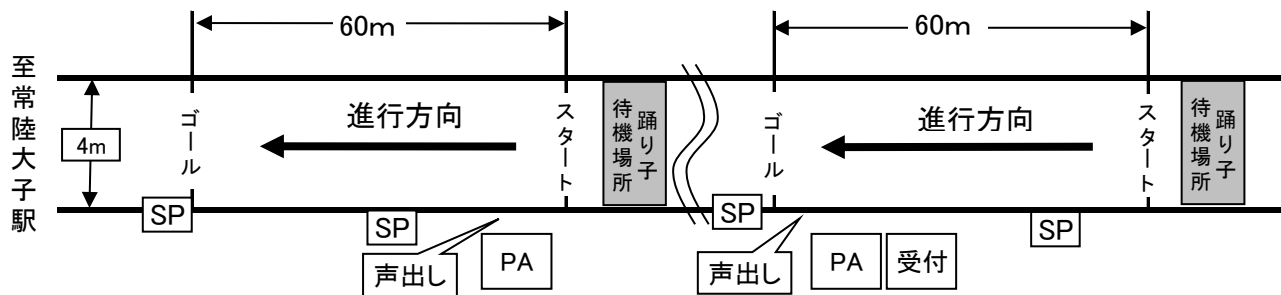

17日(土)・18日(日)太子流し会場図(予定)

駅前通り会場 (流し×2回演舞)

本町通り会場 (流し×1回演舞)