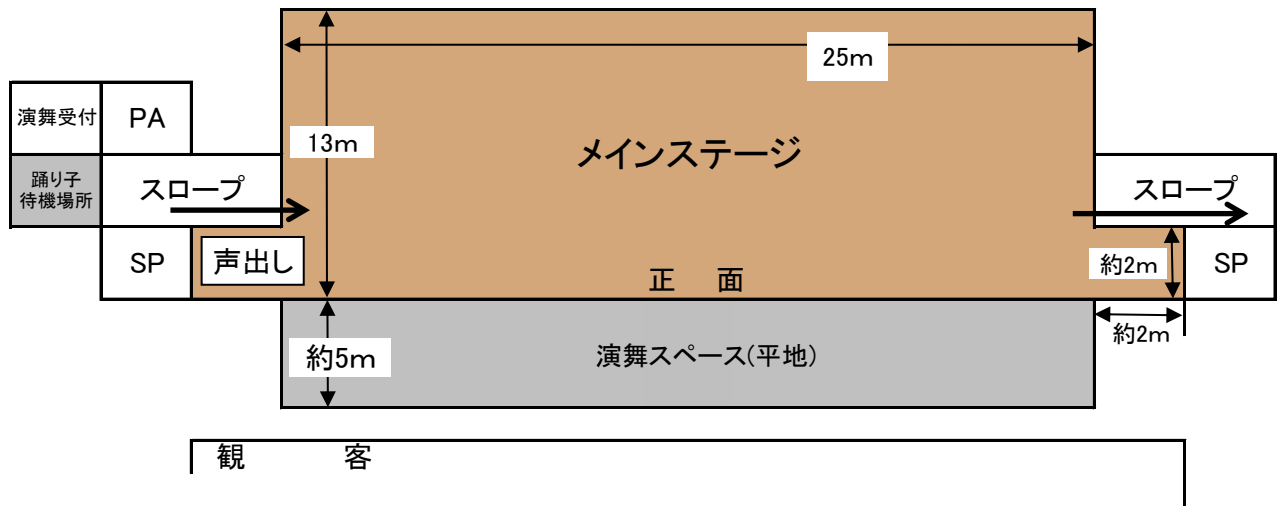

# 21日(日)太子会場 メインステージ図

平面図

\* 後ろの幕の色は白を予定してます。

立面図