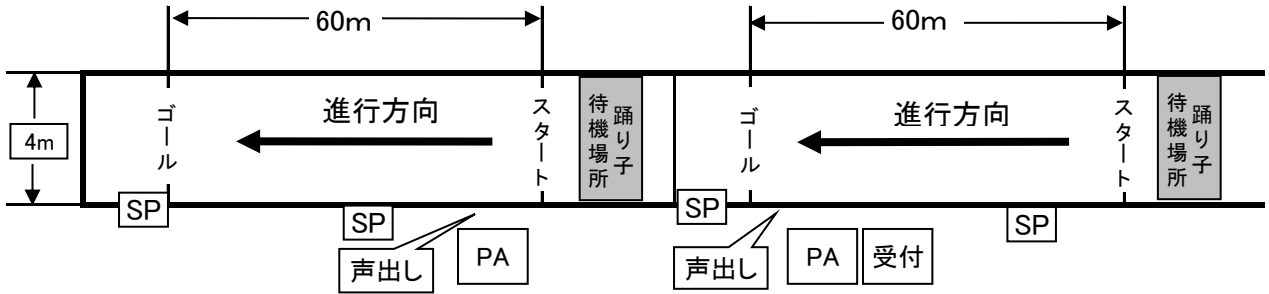

21日(日)大子会場図

大子駅前通り会場（流し×2回演舞）

本町通り流し会場（流し×1回演舞）

湯の里公園会場（ステージ形式）