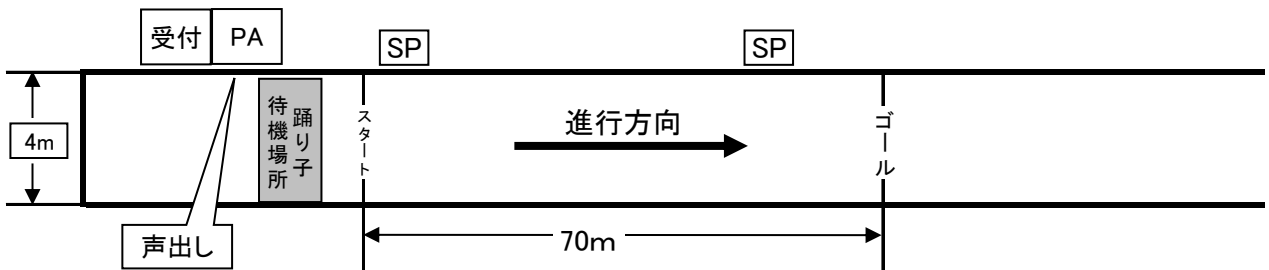

21日(日)大子会場図

大子駅前通り会場（流し×2回演舞）

本町通り流し会場（流し×1回演舞）

湯の里公園会場（ステージ形式）